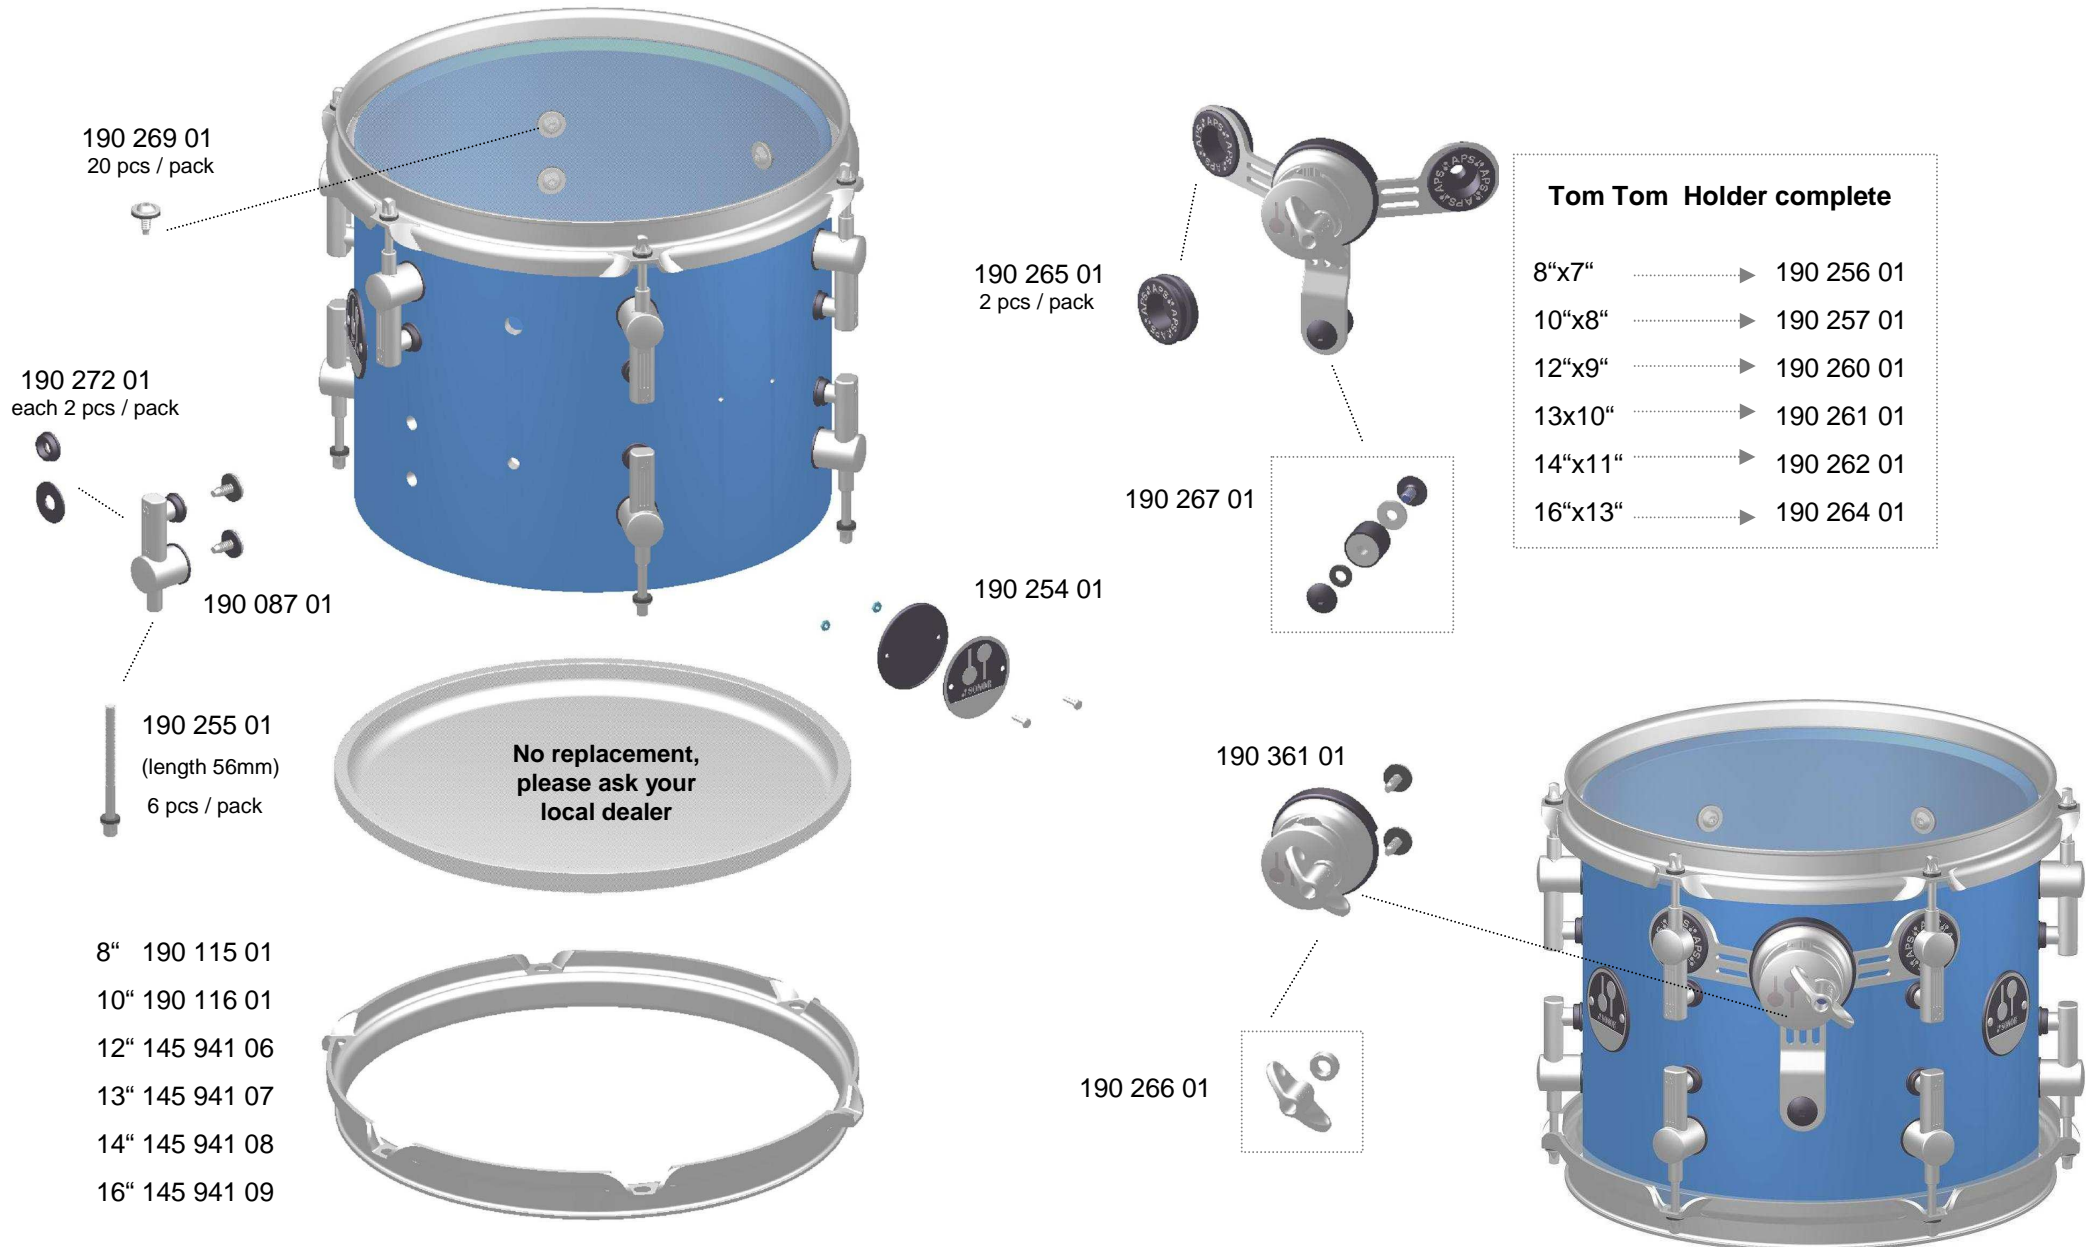

# S-Classix Tom Toms

- SC 0807 TT    SC 1310 TT
- SC 1008 TT    SC 1411 TT
- SC 1209 TT    SC 1613 TT

**Tom Tom Holder complete**

8"x7"	→	190 256 01
10"x8"	→	190 257 01
12"x9"	→	190 260 01
13x10"	→	190 261 01
14"x11"	→	190 262 01
16"x13"	→	190 264 01

- 8" 190 115 01
- 10" 190 116 01
- 12" 145 941 06
- 13" 145 941 07
- 14" 145 941 08
- 16" 145 941 09