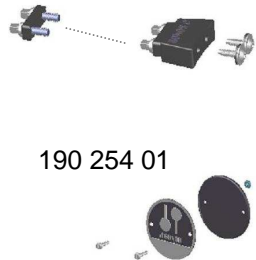

190 269 01

Ø5x13
(for Double-Lug)
20 pcs / pack

190 270 01

Ø5x16
(for Snare Butt,
Action Strainer)
20 pcs / pack

190 252 01

190 253 01

190 251 01

190 252 01

190 254 01

No replacement,
please ask your
local dealer

190 273 01
4 pcs / pack

190 250 01

190 340 01
(length 50mm)
6 pcs / pack

12" 190 119 01

13" 190 121 01

14" 190 123 01