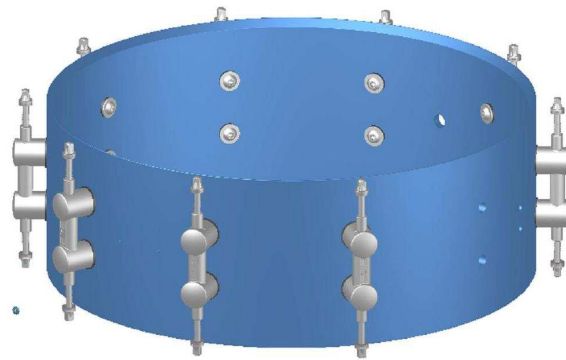

SONOR® S-Classix Snare Drums

SC 1205 SDW 12" 8 rod

SC 1305 SDW 13" 8 rod

SC 1405 SDW 14" 10 rod

12" 190 118 01

13" 190 120 01

14" 190 122 01

No replacement,
please ask your
local dealer

190 269 01

Ø5x13
(for Double-Lug)
20 pcs / pack

190 270 01

Ø5x16
(for Snare Butt,
Action Strainer)
20 pcs / pack

190 252 01

190 253 01

190 251 01

190 252 01

190 254 01

No replacement,
please ask your
local dealer

190 273 01
4 pcs / pack

190 250 01

190 340 01
(length 50mm)
6 pcs / pack

12" 190 119 01

13" 190 121 01

14" 190 123 01