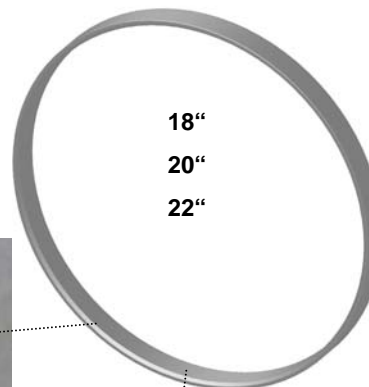

# Force 507 Bass Drums

Force BD 18"x16"  
 Force BD 20"x17,5"  
 Force BD 22"x17,5"

145 980 09  
 3 pcs / pack

145 940 04  
 1 set / pack

18"  
 20"  
 22"

145 941 61  
 1 pcs / pack

145 941 77  
 7/32" x 45mm  
 3 pcs / pack

190 028 01  
 3 pcs / pack

145 941 60  
 1 set / pack

145 942 40 Force 507

145 941 56  
 1 set / pack

145 941 63 left  
 1 set / pack

145 941 64 right  
 1 set / pack

145 980 45  
 3 set / pack

145 903 11  
 2 pcs / pack

### Force 507

<b>18"</b>	11228 Wine Red -	145 940 02
	11229 Black -	145 940 01
<b>20"</b>	11228 Wine Red -	145 940 34
	11229 Black -	145 940 33
<b>22"</b>	11228 Wine Red -	145 940 37
	11229 Black -	145 940 36