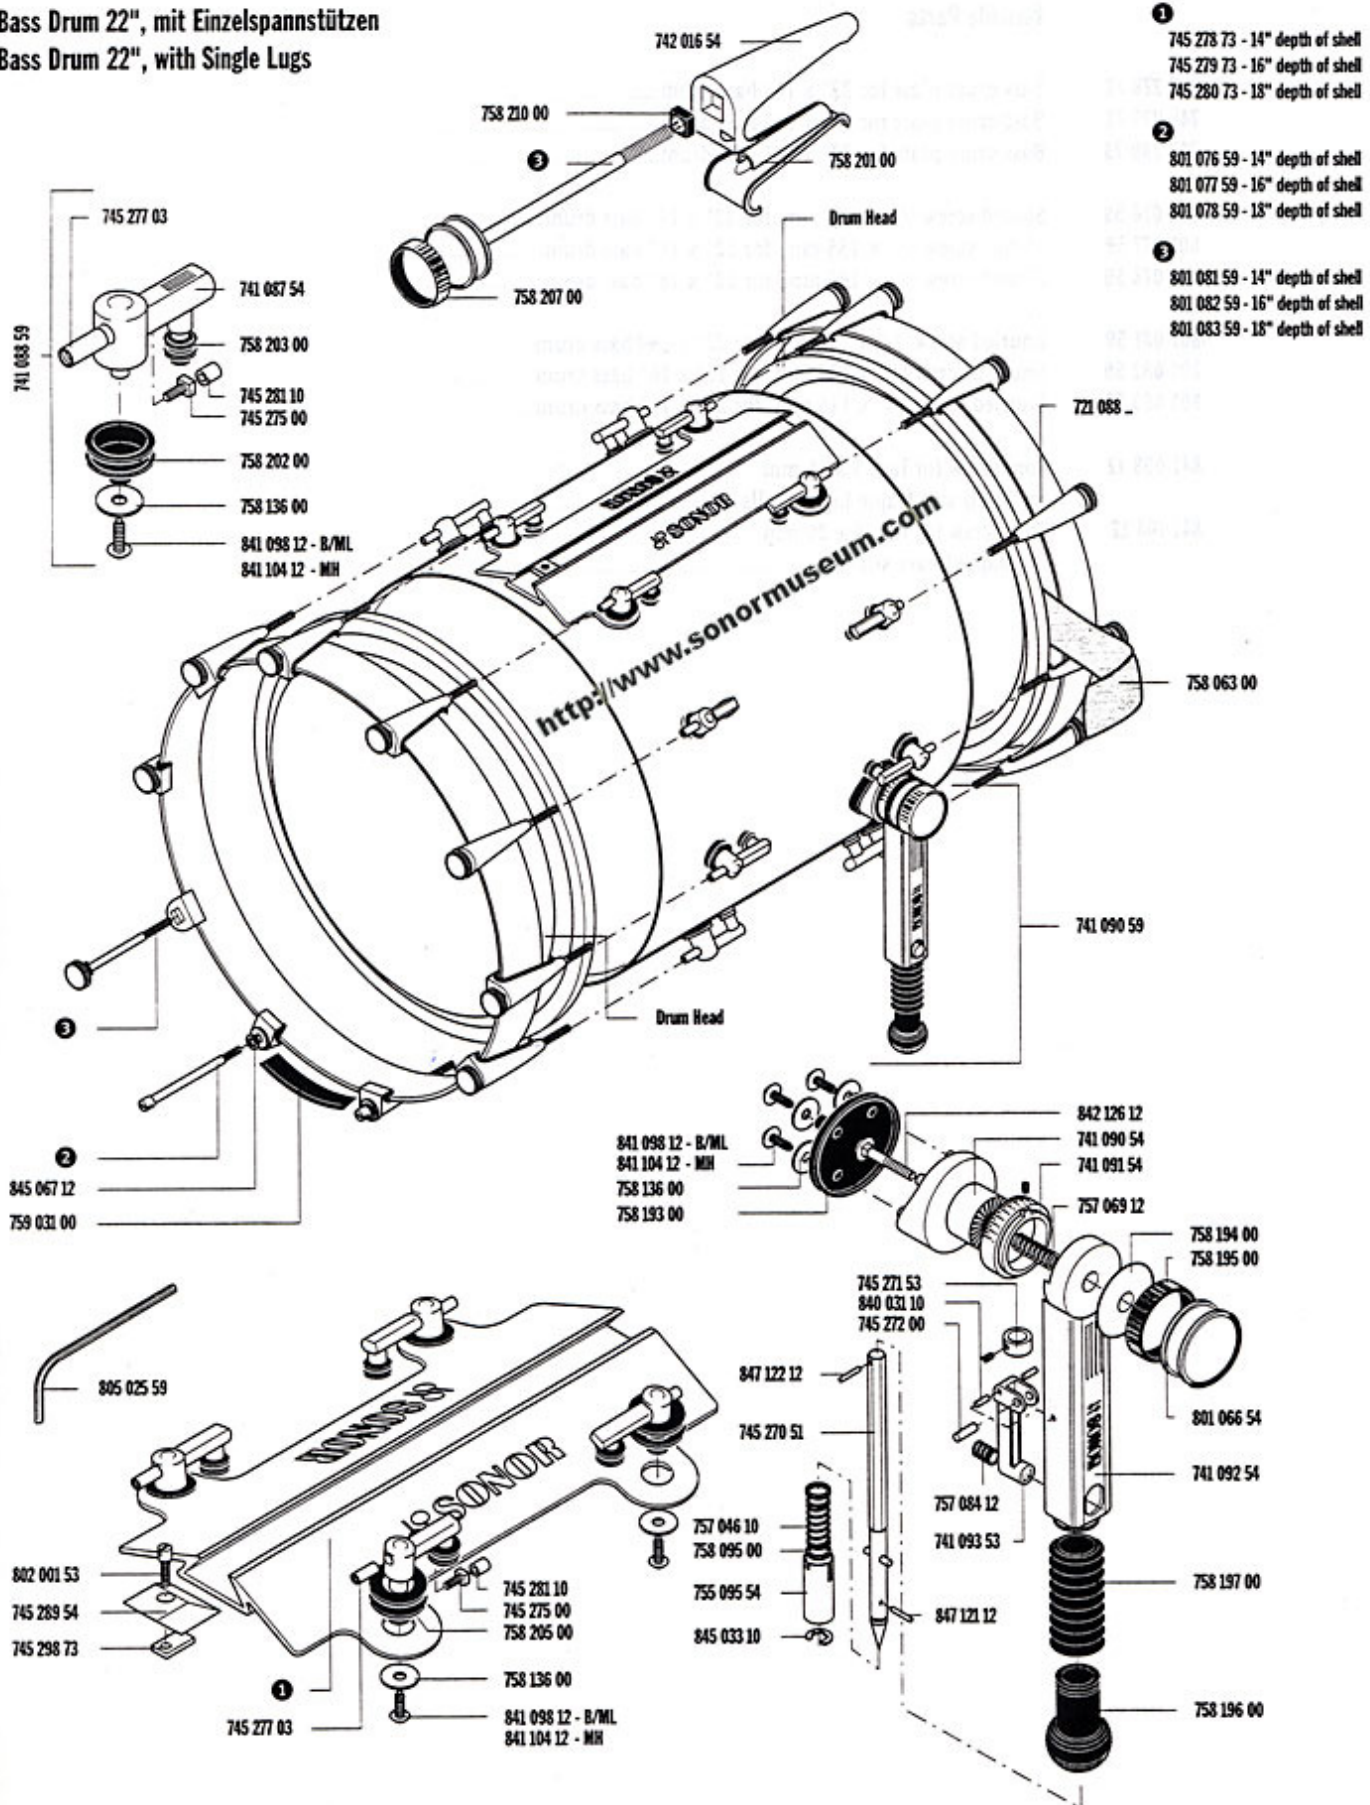

# Designer Series

Bass Drum 22", mit Einzelspannstützen  
 Bass Drum 22", with Single Lugs

# Designer Series

Tom Tom 12", mit Einzelspannstützen  
 Tom Tom 12", with Single Lugs

# 5000 Hardware

## DTH 53 Doppelhaltegelenk DTH 53 Double Tom Holder