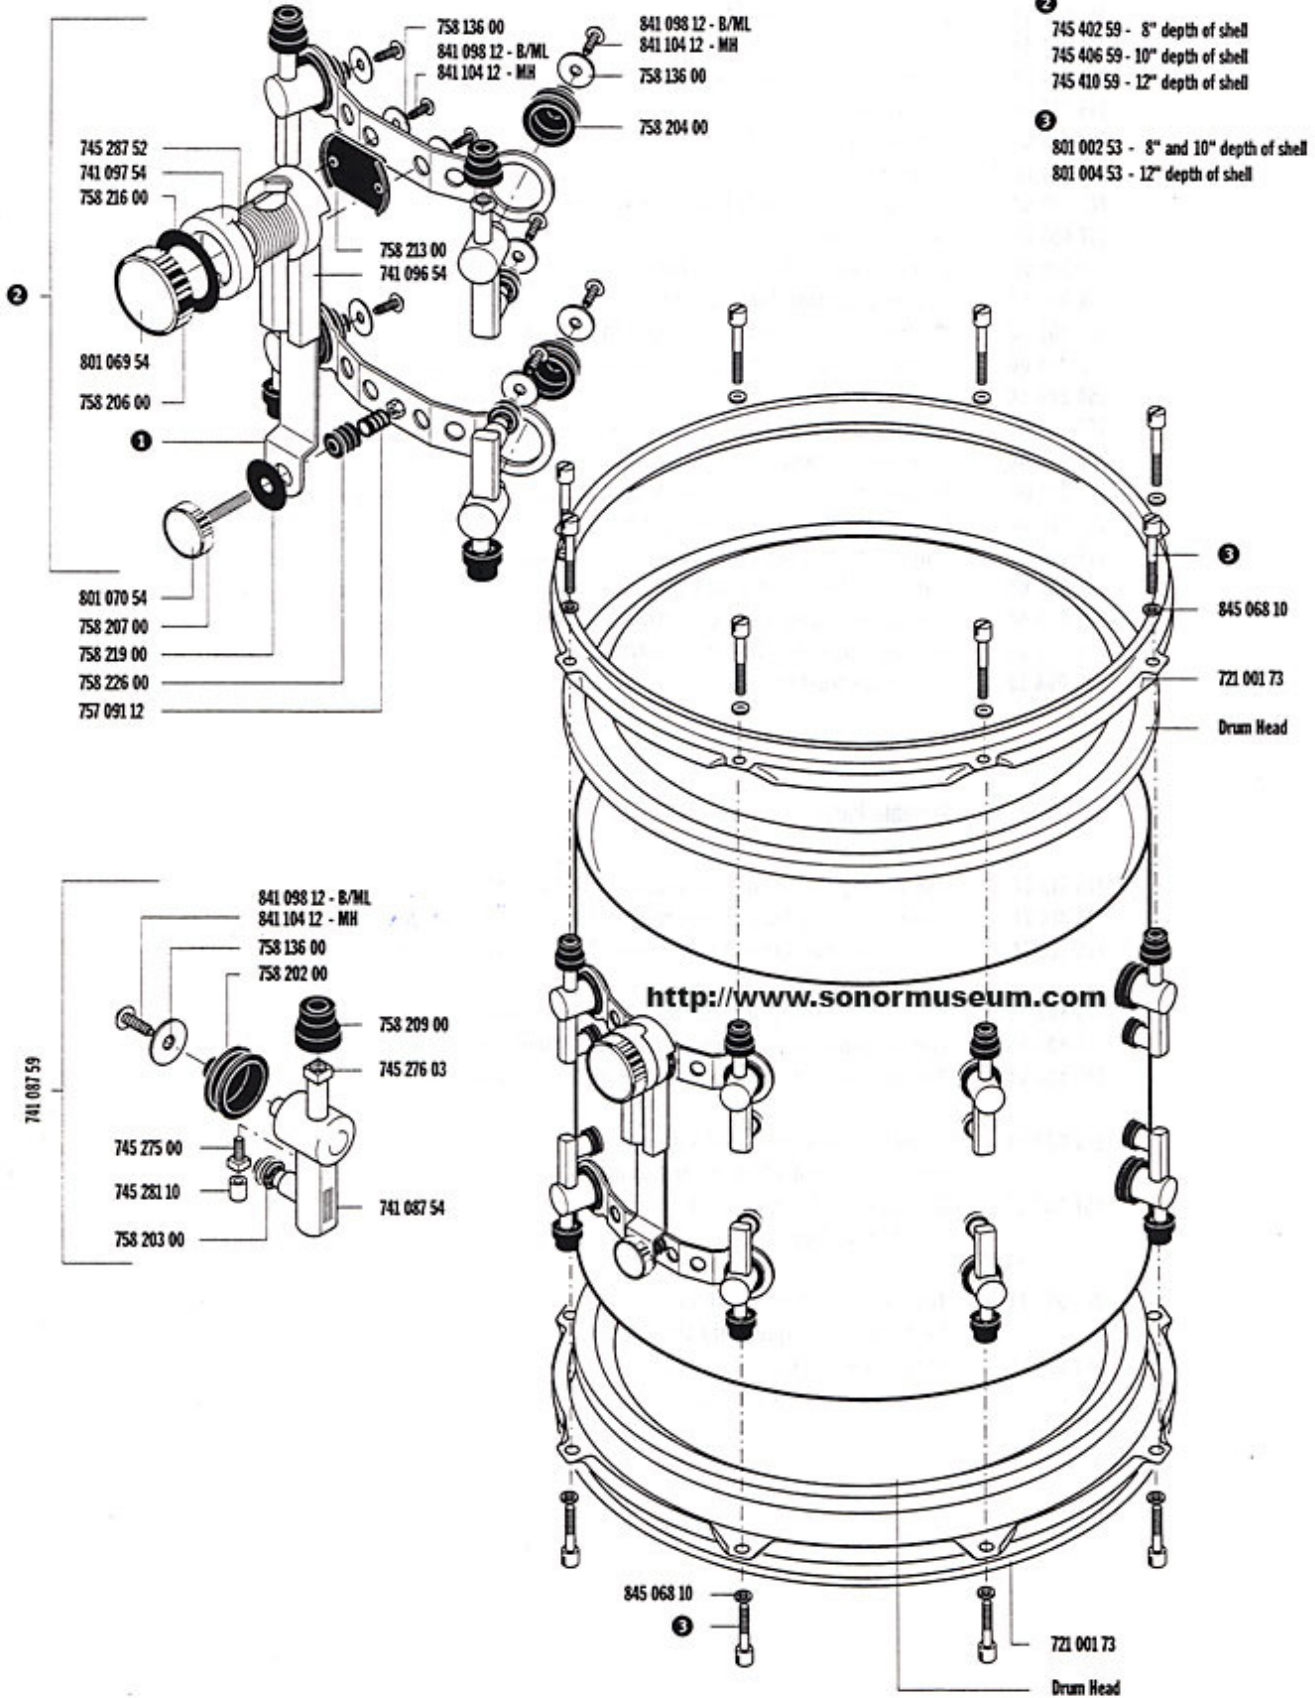

# Designer Series

Bass Drum 22", mit Einzelspannstützen  
 Bass Drum 22", with Single Lugs

# Designer Series

Tom Tom 12", mit Einzelspannstützen  
 Tom Tom 12", with Single Lugs

# 5000 Hardware

## DTH 53 Doppelhaltegelenk DTH 53 Double Tom Holder