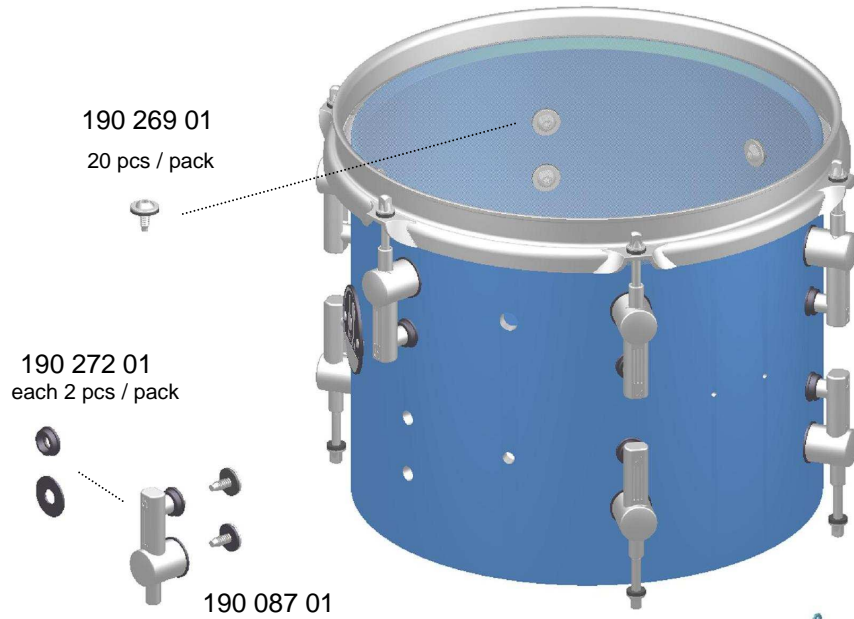

Delite Tom Toms

DL 0807 TT
DL 0808 TT
DL 1007 TT
DL 1008 TT
DL 1009 TT

DL 1208 TT
DL 1209 TT
DL 1210 TT
DL 1309 TT
DL 1310 TT
DL 1311 TT

DL 1410 TT
DL 1411 TT
DL 1412 TT
DL 1612 TT
DL 1613 TT
DL 1614 TT

190 269 01
20 pcs / pack

190 272 01
each 2 pcs / pack

190 087 01

190 255 01
(length 56mm)
6 pcs / pack

8" 190 114 01
10" 145 941 46
12" 190 052 01
13" 190 053 01
14" 190 054 01
16" 190 055 01

190 265 01
2 pcs / pack

190 274 01

190 267 01

190 361 01

190 266 01

Tom Tom Holder complete	
8"x7" / 8"x8"	190 256 01
10"x7" / 10"x8"	190 257 01
10"x9"	190 258 01
12"x8"	190 259 01
12"x9" / 12"x10"	190 260 01
13"x9" / 13"x10" / 13"x11"	190 261 01
14"x10" / 14"x11"	190 262 01
14"x12"	190 263 01
16"x12" / 16"x13" / 16"x14"	190 264 01