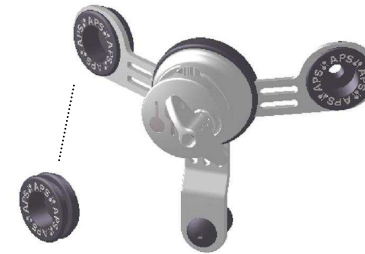

Delite Tom Toms

DL 0807 TT
DL 0808 TT
DL 1007 TT
DL 1008 TT
DL 1009 TT

DL 1208 TT
DL 1209 TT
DL 1210 TT
DL 1309 TT
DL 1310 TT
DL 1311 TT

DL 1410 TT
DL 1411 TT
DL 1412 TT
DL 1612 TT
DL 1613 TT
DL 1614 TT

190 269 01
20 pcs / pack

190 272 01
each 2 pcs / pack

190 087 01

190 255 01
(length 56mm)
6 pcs / pack

8" 190 114 01
10" 145 941 46
12" 190 052 01
13" 190 053 01
14" 190 054 01
16" 190 055 01

190 265 01
2 pcs / pack

190 274 01

190 267 01

190 361 01

190 266 01

Tom Tom Holder complete	
8"x7" / 8"x8"	190 256 01
10"x7" / 10"x8"	190 257 01
10"x9"	190 258 01
12"x8"	190 259 01
12"x9" / 12"x10"	190 260 01
13"x9" / 13"x10" / 13"x11"	190 261 01
14"x10" / 14"x11"	190 262 01
14"x12"	190 263 01
16"x12" / 16"x13" / 16"x14"	190 264 01