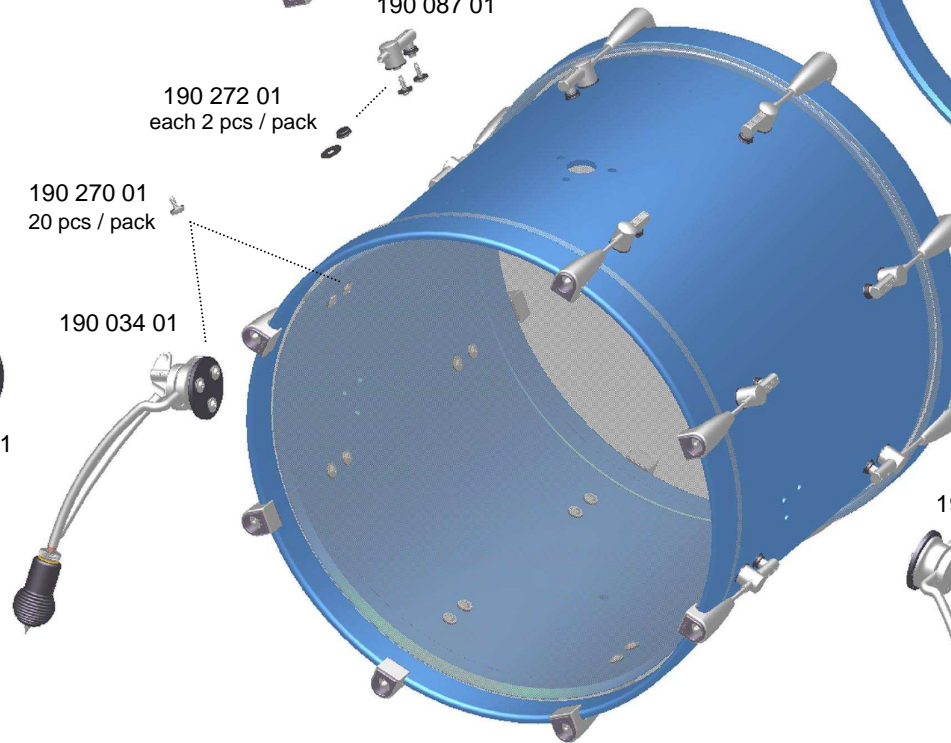

190 036 01

190 034 01

18"
20"
22"
24"

190 028 01
3 pcs / pack

190 035 01

190 266 01

190 036 01

190 040 01
each 2 pcs / pack

190 039 01

145 018 01

190 036 01

190 040 01

190 039 01

Delite Bass Drum Hoops

190 362 54	18" BD Hoop	Birdseye Amber 11254
190 362 55	18" BD Hoop	Brilliant Black 11255
190 362 56	18" BD Hoop	Birdseye Azure 11256
190 362 57	18" BD Hoop	Birdseye Sunburst 11257
190 362 58	18" BD Hoop	Birdseye Cherry 11258
190 362 59	18" BD Hoop	Brown Fade 11259
190 362 60	18" BD Hoop	Ice Sparkle 11260
190 362 61	18" BD Hoop	Bright Violet Sparkle 11261
190 362 62	18" BD Hoop	Bright Copper Sparkle 11262
190 362 00	18" BD Hoop	Platinum Fade 30000
190 362 11	18" BD Hoop	Walnut Roots 30001
190 363 54	20" BD Hoop	Birdseye Amber 11254
190 363 55	20" BD Hoop	Brilliant Black 11255
190 363 56	20" BD Hoop	Birdseye Azure 11256
190 363 57	20" BD Hoop	Birdseye Sunburst 11257
190 363 58	20" BD Hoop	Birdseye Cherry 11258
190 363 59	20" BD Hoop	Brown Fade 11259
190 363 60	20" BD Hoop	Ice Sparkle 11260
190 363 61	20" BD Hoop	Bright Violet Sparkle 11261
190 363 62	20" BD Hoop	Bright Copper Sparkle 11262
190 363 00	20" BD Hoop	Platinum Fade 30000
190 363 11	20" BD Hoop	Walnut Roots 30001