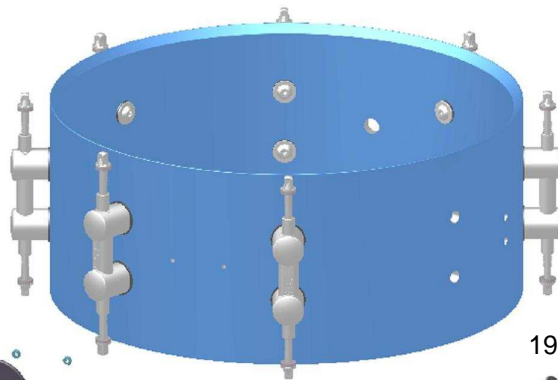

DL 1205 SDW 12" 8 rod

12" 190 118 01

No replacement,  
please ask your  
local dealer

190 269 01  
Ø5x13  
(for Double-Lug)  
20 pcs / pack

190 270 01  
Ø5x16  
(for Snare Butt,  
Action Strainer)  
20 pcs / pack

190 276 01

190 277 01

190 275 01

190 276 01

190 274 01

190 250 01

No replacement,  
please ask your  
local dealer

190 273 01  
4 pcs / pack