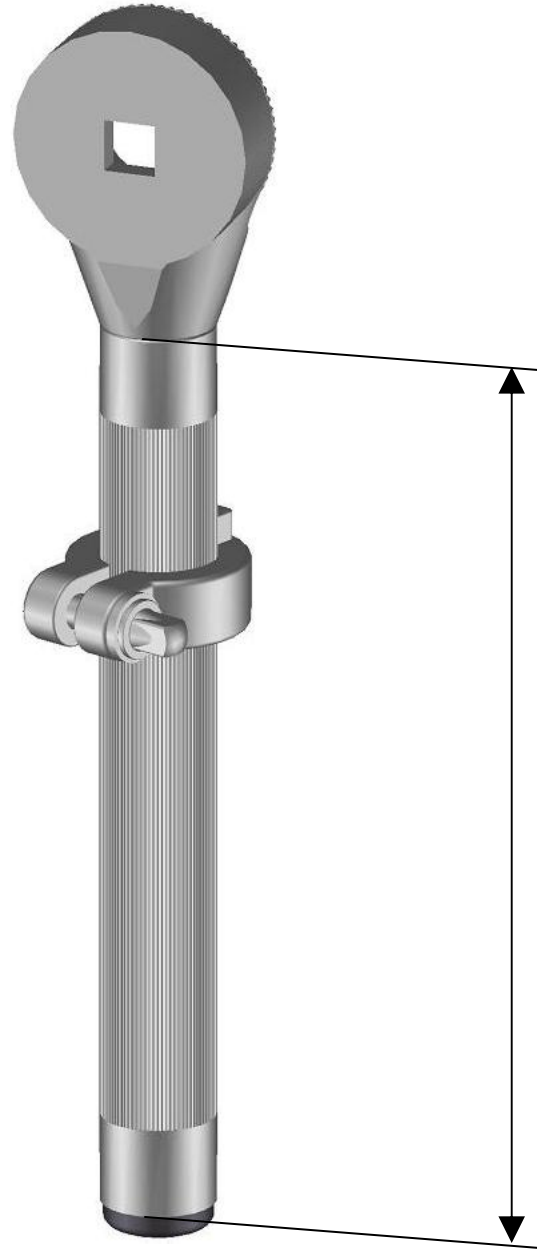

**BA19-S - 135 802 01**

**BA19-M – 135 803 01**

**BA19-L – 135 804 01**

**145 941 01**

Ø 19mm

2 pcs / pack

**190 246 01**

6 pcs / pack

**150mm = BA19-S (135 802 01)**

**220mm = BA19-M (135 803 01)**

**400mm = BA19-L (135 804 01)**